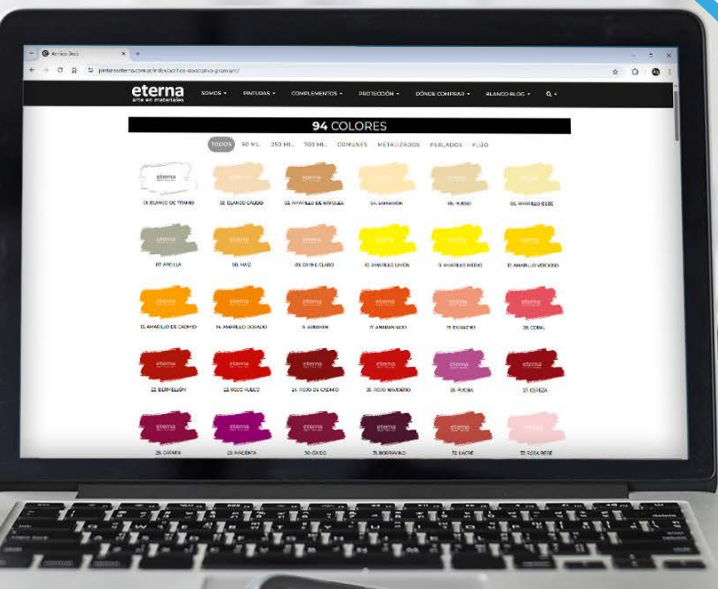

JULIO

Vacaciones de Invierno